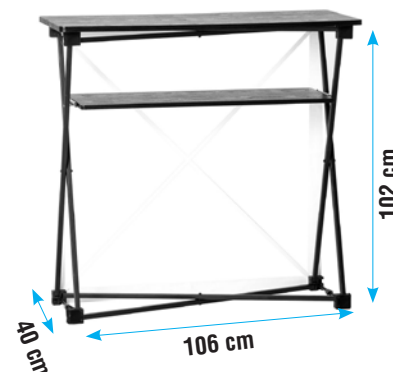

Visuel verso
avec Zip
EN OPTION

banque d'accueil pliable à faible encombrement pouvant être transporter facilement grâce à son sac sur roulettes. Structure en aluminium type stand parapluie qui se déploie sans effort. Une tablette bois permet de personnalisé ce comptoir d'accueil avec 4 coloris au choix. Une petite étagère est également intégrée pour poser vos documents à l'abris des regards. En option il est également possible de fermer l'arrière de la banque et d'avoir un accès à l'intérieur par une ouverture fermée par un Zip.

Notre banque d'accueil Lumina Counter comprend :

- ▶ La structure complète
- ▶ La tablette + 1 étagère
- ▶ L'impression HD sur tissu M1
- ▶ Le sac de transport sur roulettes

Lumina Counter	
Dimensions (en cm)	h.102 x l.106 x p.40
Visuel	tissu M1
Tablette	Oui
Transport	sac sur roulettes
Poids (à vide)	20 kg